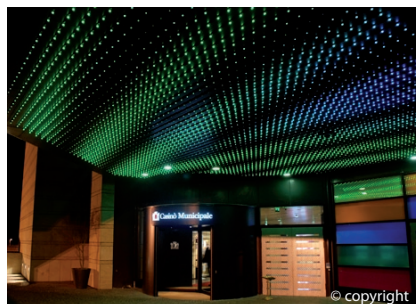

## CASINO' DI CAMPIONE D'ITALIA

CAMPIONE D'ITALIA (CO) - ITALIA

### Crediti

**Categoria:** Intrattenimento

**Committenza:** Azienda Municipalizzata Casinò di Campione

**Località:** Campione d'Italia (CO) - Italia

**Architetto:** Mario Botta

**Fotografia:** Cannata&Partners

**Intervento:** Illuminazione esterna e pensilina d'ingresso

**Lighting Design:** Filippo Cannata

**Lighting Design team:** N. Fiorillo, C. Masone

**Data di completamento:** 2010

Il complesso progettato dall'arch. Mario Botta si compone di grandi volumi rivestiti di pietra. Il sistema di luci prevede sia un'illuminazione ordinaria che artistico-scenografica. Per entrambe le tipologie abbiamo utilizzato gli stessi apparecchi cambiacoolori a LED e li abbiamo posizionati in maniera tale da renderli meno invasivi possibile. Le pareti di pietra dell'edificio si smaterializzano attraverso luci colorate che nel miscelarsi creano scene luminose. Luci verdi, rosse, gialle e blu scivolano sulla pietra, negli incastri dei volumi, nei vuoti della struttura e creano un effetto di trasparenza quasi come se fossero "telari" di una scenografia teatrale che si sovrappongono e cambiano la scena. Particolare importanza è stata data all'illuminazione dell'ingresso al Casinò posto al primo piano. Qui un soffitto interamente ricoperto di LED cambiacoolori funziona come un vero e proprio display interattivo capace di cambiare colori in modo uniforme o a tratti, regolare la loro velocità, miscelarli per ottenere nuove sfumature e creare effetti di movimento o stroboscopici.