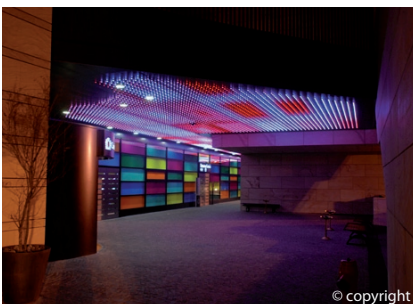

### Crediti

**Categoria:** Intrattenimento

**Committenza:** Azienda Municipalizzata Casinò di Campione

**Località:** Campione d'Italia (CO) - Italia

**Architetto:** Mario Botta

**Fotografia:** Cannata&Partners

**Intervento:** Illuminazione esterna e pensilina d'ingresso

**Lighting Design:** Filippo Cannata

**Lighting Design team:** N. Fiorillo, C. Masone

**Data di completamento:** 2010

Il complesso progettato dall'arch. Mario Botta si compone di grandi volumi rivestiti di pietra. Il sistema di luci prevede sia un'illuminazione ordinaria che artistico-scenografica. Per entrambe le tipologie abbiamo utilizzato gli stessi apparecchi cambiacoolori a LED e li abbiamo posizionati in maniera tale da renderli meno invasivi possibile. Le pareti di pietra dell'edificio si smaterializzano attraverso luci colorate che nel miscelarsi creano scene luminose. Luci verdi, rosse, gialle e blu scivolano sulla pietra, negli incastri dei volumi, nei vuoti della struttura e creano un effetto di trasparenza quasi come se fossero "telari" di una scenografia teatrale che si sovrappongono e cambiano la scena. Particolare importanza è stata data all'illuminazione dell'ingresso al Casinò posto al primo piano. Qui un soffitto interamente ricoperto di LED cambiacoolori funziona come un vero e proprio display interattivo capace di cambiare colori in modo uniforme o a tratti, regolare la loro velocità, miscelarli per ottenere nuove sfumature e creare effetti di movimento o stroboscopici.