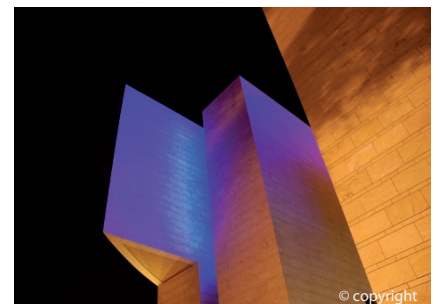

## CASINO' DI CAMPIONE D'ITALIA

CAMPIONE D'ITALIA (CO) - ITALIA

### Crediti

**Categoria:** Intrattenimento

**Committenza:** Azienda Municipalizzata Casinò di Campione

**Località:** Campione d'Italia (CO) - Italia

**Architetto:** Mario Botta

**Fotografia:** Cannata&Partners

**Intervento:** Illuminazione esterna e pensilina d'ingresso

**Lighting Design:** Filippo Cannata

**Lighting Design team:** N. Fiorillo, C. Masone

**Data di completamento:** 2010

Il complesso progettato dall'arch. Mario Botta si compone di grandi volumi rivestiti di pietra. Il sistema di luci prevede sia un'illuminazione ordinaria che artistico-scenografica. Per entrambe le tipologie abbiamo utilizzato gli stessi apparecchi cambiacoolori a LED e li abbiamo posizionati in maniera tale da renderli meno invasivi possibile. Le pareti di pietra dell'edificio si smaterializzano attraverso luci colorate che nel miscelarsi creano scene luminose. Luci verdi, rosse, gialle e blu scivolano sulla pietra, negli incastri dei volumi, nei vuoti della struttura e creano un effetto di trasparenza quasi come se fossero "telari" di una scenografia teatrale che si sovrappongono e cambiano la scena. Particolare importanza è stata data all'illuminazione dell'ingresso al Casinò posto al primo piano. Qui un soffitto interamente ricoperto di LED cambiacoolori funziona come un vero e proprio display interattivo capace di cambiare colori in modo uniforme o a tratti, regolare la loro velocità, miscelarli per ottenere nuove sfumature e creare effetti di movimento o stroboscopici.