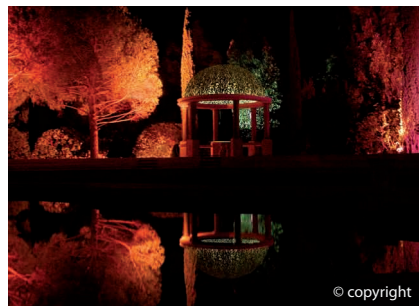

VILLA PRIVATA

COSTA AZZURRA - FRANCIA

Crediti

Categoria: Abitazioni private

Committenza: Privato

Località: Costa Azzurra – Francia

Fotografia: Cannata&Partners

Intervento: Illuminazione parco giardino

Lighting Design: Filippo Cannata

Lighting Design team: N. Fiorillo, D. Panarese

Data di completamento: 2003

La campagna della Costa Azzurra, con i suoi innumerevoli colori e gli odori caratteristici della lavanda, e il panorama, con la sua particolare conformazione paesaggistica, assieme alla bellezza di un parco di dimensioni enormi hanno suggerito un racconto di luce caratterizzato da scene luminose varie e differenti legate tra loro da un unico filo conduttore, l'emozione della scoperta. La luce funge da trait d'union delle diverse aree, quella destinata ad uliveto, con le sue presenze centenarie di forma scultorea, o la zona piscina che di notte si trasforma in uno specchio che riflette la magia della luna e delle stelle. La luce artificiale colloquia con la luce della luna donando al parco una nuova e più espressiva configurazione.